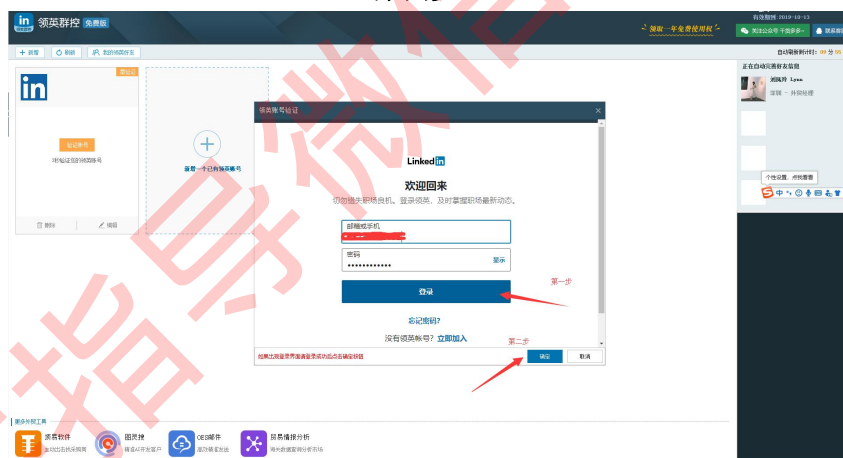

第四步:

之后会弹出一个窗口让你验证，在第二步账号密码没有输入错误的话，可以直接点击“**确定**”